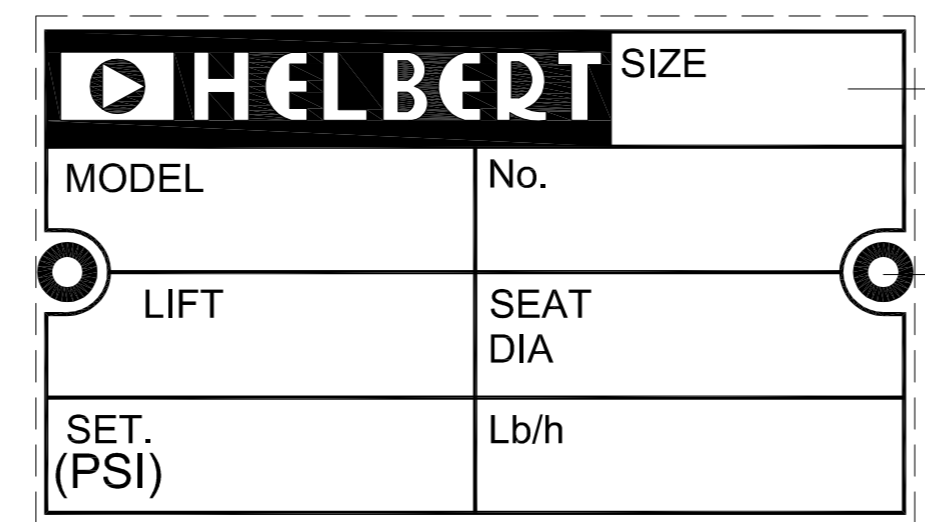

FICHA TÉCNICA

**VÁLVULA DE SEGURIDAD PARA VAPOR Y AIRE CON PALANCA
HNVR DE 1/2" A 2" SERIE 420**

DETALLE -B- (PLACA DE IDENTIFICACIÓN)

(UBICACIÓN PLACA DE IDENTIFICACIÓN)

PRUEBA DE APERTURA. (PSI)	PRESIÓN MÍNIMA = 30, PRESIÓN MÁXIMA 200.						
IDENTIFICACIÓN:	HELBERT, TAMAÑO DE VÁLVULA PRESIÓN DE CALIBRACIÓN, MODELO, SERIE (VER DET.-B- PLACA DE IDENTIFICACIÓN)						
PESO TOTAL:	770 gr	810 gr	1140 gr	2700 gr	4500 gr		
L (LONGITUD DE CONEXIÓN - SALIDA)	35 mm.	35 mm.	40 mm.	56 mm.	70 mm.		
D2 (ROSCA DE CONEXIÓN - HEMBRA)	3/4"x14h-NPT	3/4"x14h-NPT	1"x14h-NPT	1-1/2"x11.5h-NPT	2"x11.5h-NPT		
D1 (ROSCA DE CONEXIÓN - MACHO)	1/2"x14h-NPT	3/4"x14h-NPT	1"x14h-NPT	1-1/2"x11.5h-NPT	2"x11.5h-NPT		
25	REMACHES PLACA IDENTIFICACIÓN	2	ALUMINIO	ALUMINIO	ALUMINIO	ALUMINIO	
24	PLACA DE IDENTIFICACIÓN	1	ACERO INOXIDABLE	ACERO INOXIDABLE	ACERO INOXIDABLE	ACERO INOXIDABLE	
23	SELLO DE SEGURIDAD	2	PLOMO	PLOMO	PLOMO	PLOMO	
22	TORNILLO FIJACIÓN CONECTOR	1	LATÓN	LATÓN	LATÓN	LATÓN	
21	TORNILLO FIJACIÓN REGULADOR	1	LATÓN	LATÓN	LATÓN	LATÓN	
20	ESFERA	1	ACERO INOXIDABLE	ACERO INOXIDABLE	ACERO INOXIDABLE	ACERO INOXIDABLE	
19	TORNILLO FIJACIÓN GUÍA TAPÓN	1	LATÓN	LATÓN	LATÓN	LATÓN	
18	TORNILLO FIJACIÓN CAPERUZA	2	LATÓN	LATÓN	LATÓN	LATÓN	
17	PALANCA	1	BRONCE	BRONCE	BRONCE	BRONCE	
16	CAPERUZA	1	BRONCE	BRONCE	BRONCE	BRONCE	
15	ANILLO VÁSTAGO	1	LATÓN	LATÓN	LATÓN	LATÓN	
14	TUERCA VÁSTAGO	1	LATÓN	LATÓN	LATÓN	LATÓN	
13	PIN PASADOR	1	LATÓN	LATÓN	LATÓN	LATÓN	
12	TORNILLO DE GRADUACIÓN	1	LATÓN	LATÓN	LATÓN	LATÓN	
11	CONTRATUERCA - TORNILLO GRAD.	1	LATÓN	LATÓN	LATÓN	LATÓN	
10	GUÍA RESORTE	2	LATÓN	LATÓN	LATÓN	LATÓN	
9	VÁSTAGO	1	ACERO INOXIDABLE	ACERO INOXIDABLE	ACERO INOXIDABLE	ACERO INOXIDABLE	
8	RESORTE	1	ACERO INOXIDABLE	ACERO INOXIDABLE	ACERO INOXIDABLE	ACERO INOXIDABLE	
7	GUÍA VÁSTAGO	1	LATÓN	LATÓN	LATÓN	LATÓN	
6	TUERCA TAPÓN	1	LATÓN	LATÓN	LATÓN	LATÓN	
5	GUÍA TAPÓN	1	BRONCE	BRONCE	BRONCE	BRONCE	
4	TAPÓN	1	LATÓN	LATÓN	LATÓN	BRONCE	
3	REGULADOR	1	BRONCE	BRONCE	BRONCE	BRONCE	
2	CUERPO	1	BRONCE	BRONCE	BRONCE	BRONCE	
1	CONECTOR	1	BRONCE	BRONCE	BRONCE	BRONCE	
No.	DESCRIPCIÓN	CAN.	HNVR 012	HNVR 019	HNVR 025	HNVR 038	HNVR 050