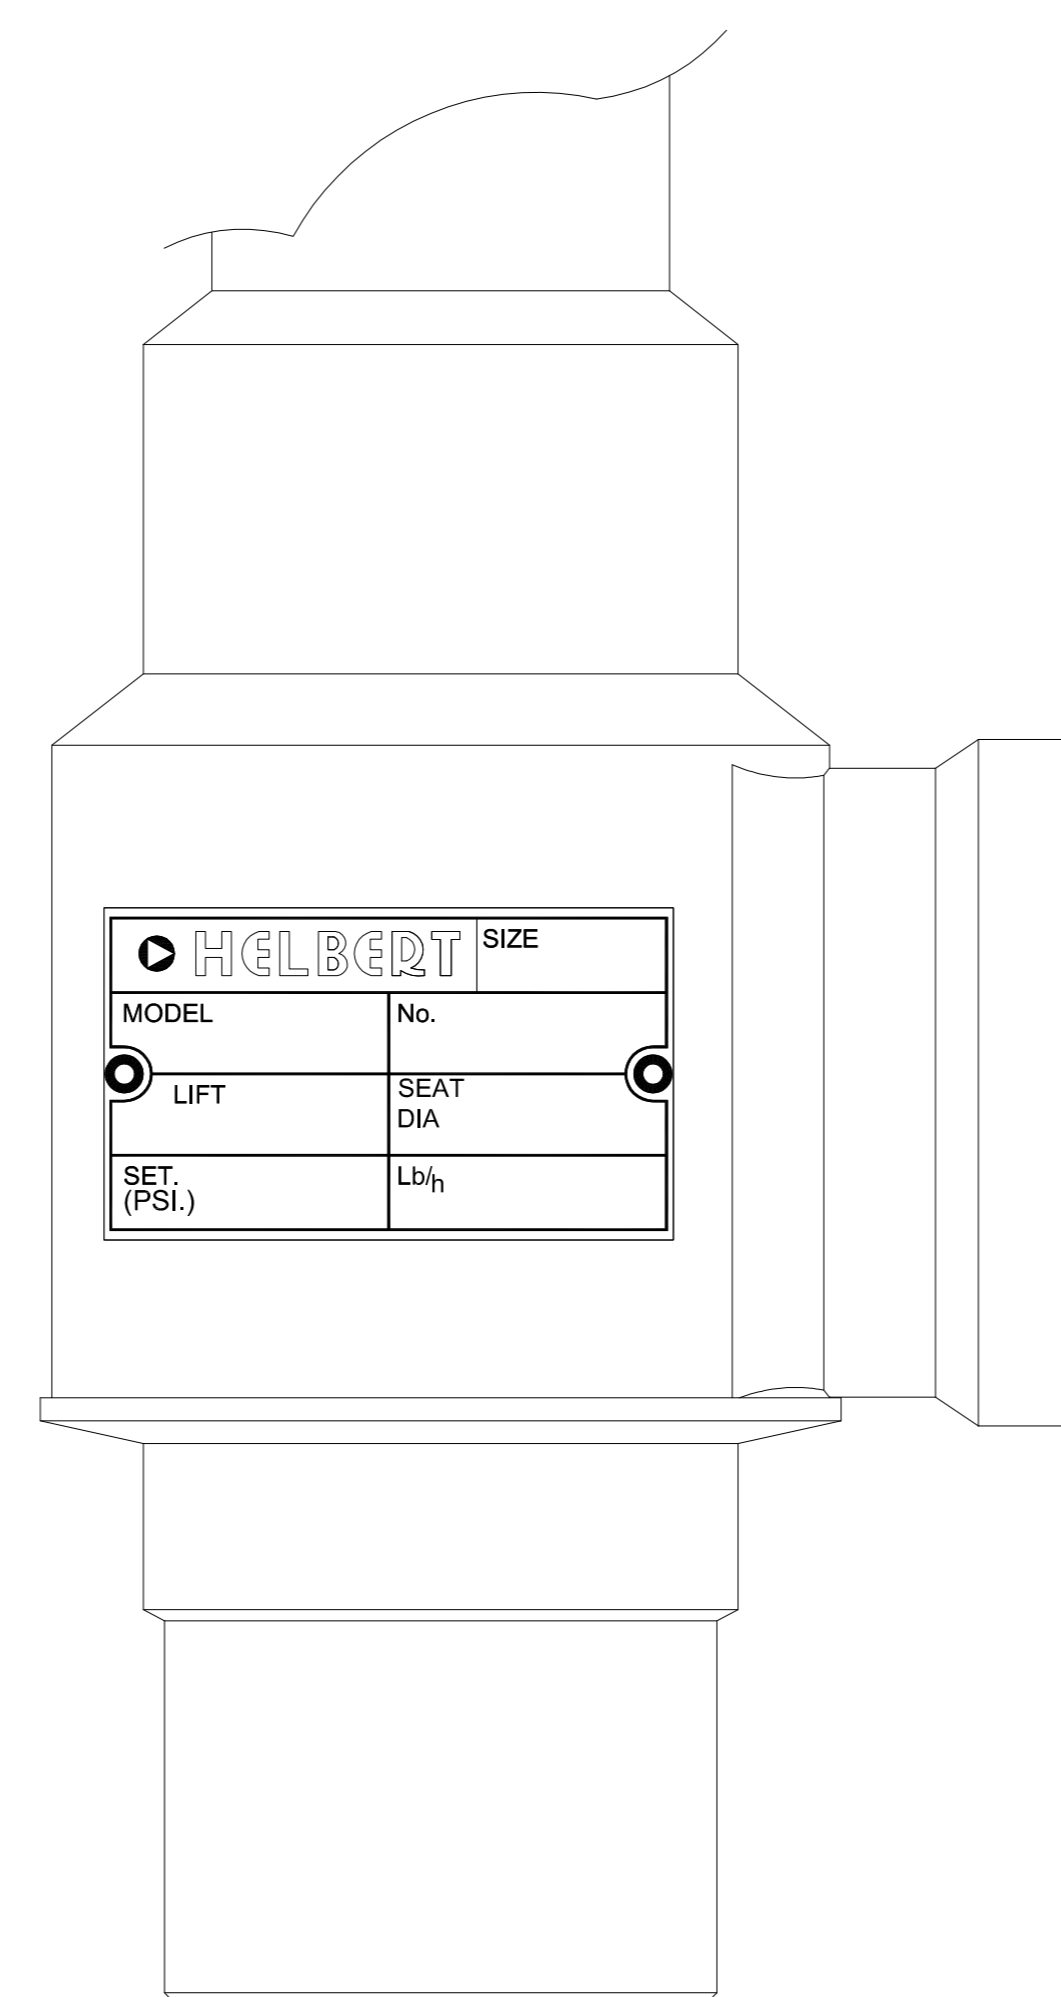

FICHA TÉCNICA

**VÁLVULA DE SEGURIDAD PARA VAPOR Y AIRE CON PALANCA
HNVR DE 1/2" A 2" SERIE 420**

DETALLE -B- (PLACA DE IDENTIFICACIÓN)

(UBICACIÓN PLACA DE IDENTIFICACIÓN)

PRUEBA DE APERTURA. (PSI)	PRESIÓN MÍNIMA = 30, PRESIÓN MÁXIMA 200.						
IDENTIFICACIÓN:	HELBERT, TAMAÑO DE VÁLVULA PRESIÓN DE CALIBRACIÓN, MODELO, SERIE (VER DET.-B- PLACA DE IDENTIFICACIÓN)						
PESO TOTAL:	770 gr	810 gr	1140 gr	2700 gr	4500 gr		
L (LONGITUD DE CONEXIÓN - SALIDA)	35 mm.	35 mm.	40 mm.	56 mm.	70 mm.		
D2 (ROSCA DE CONEXIÓN - HEMBRA)	3/4"x14h-NPT	3/4"x14h-NPT	1"x14h-NPT	1-1/2"x11.5h-NPT	2"x11.5h-NPT		
D1 (ROSCA DE CONEXIÓN - MACHO)	1/2"x14h-NPT	3/4"x14h-NPT	1"x14h-NPT	1-1/2"x11.5h-NPT	2"x11.5h-NPT		
25	REMACHES PLACA IDENTIFICACIÓN	2	ALUMINIO	ALUMINIO	ALUMINIO	ALUMINIO	
24	PLACA DE IDENTIFICACIÓN	1	ACERO INOXIDABLE	ACERO INOXIDABLE	ACERO INOXIDABLE	ACERO INOXIDABLE	
23	SELLO DE SEGURIDAD	2	PLOMO	PLOMO	PLOMO	PLOMO	
22	TORNILLO FIJACIÓN CONECTOR	1	LATÓN	LATÓN	LATÓN	LATÓN	
21	TORNILLO FIJACIÓN REGULADOR	1	LATÓN	LATÓN	LATÓN	LATÓN	
20	ESFERA	1	ACERO INOXIDABLE	ACERO INOXIDABLE	ACERO INOXIDABLE	ACERO INOXIDABLE	
19	TORNILLO FIJACIÓN GUÍA TAPÓN	1	LATÓN	LATÓN	LATÓN	LATÓN	
18	TORNILLO FIJACIÓN CAPERUZA	2	LATÓN	LATÓN	LATÓN	LATÓN	
17	PALANCA	1	BRONCE	BRONCE	BRONCE	BRONCE	
16	CAPERUZA	1	BRONCE	BRONCE	BRONCE	BRONCE	
15	ANILLO VÁSTAGO	1	LATÓN	LATÓN	LATÓN	LATÓN	
14	TUERCA VÁSTAGO	1	LATÓN	LATÓN	LATÓN	LATÓN	
13	PIN PASADOR	1	LATÓN	LATÓN	LATÓN	LATÓN	
12	TORNILLO DE GRADUACIÓN	1	LATÓN	LATÓN	LATÓN	LATÓN	
11	CONTRATUERCA - TORNILLO GRAD.	1	LATÓN	LATÓN	LATÓN	LATÓN	
10	GUÍA RESORTE	2	LATÓN	LATÓN	LATÓN	LATÓN	
9	VÁSTAGO	1	ACERO INOXIDABLE	ACERO INOXIDABLE	ACERO INOXIDABLE	ACERO INOXIDABLE	
8	RESORTE	1	ACERO INOXIDABLE	ACERO INOXIDABLE	ACERO INOXIDABLE	ACERO INOXIDABLE	
7	GUÍA VÁSTAGO	1	LATÓN	LATÓN	LATÓN	LATÓN	
6	TUERCA TAPÓN	1	LATÓN	LATÓN	LATÓN	LATÓN	
5	GUÍA TAPÓN	1	BRONCE	BRONCE	BRONCE	BRONCE	
4	TAPÓN	1	LATÓN	LATÓN	LATÓN	BRONCE	
3	REGULADOR	1	BRONCE	BRONCE	BRONCE	BRONCE	
2	CUERPO	1	BRONCE	BRONCE	BRONCE	BRONCE	
1	CONECTOR	1	BRONCE	BRONCE	BRONCE	BRONCE	
No.	DESCRIPCIÓN	CAN.	HNVR 012	HNVR 019	HNVR 025	HNVR 038	HNVR 050