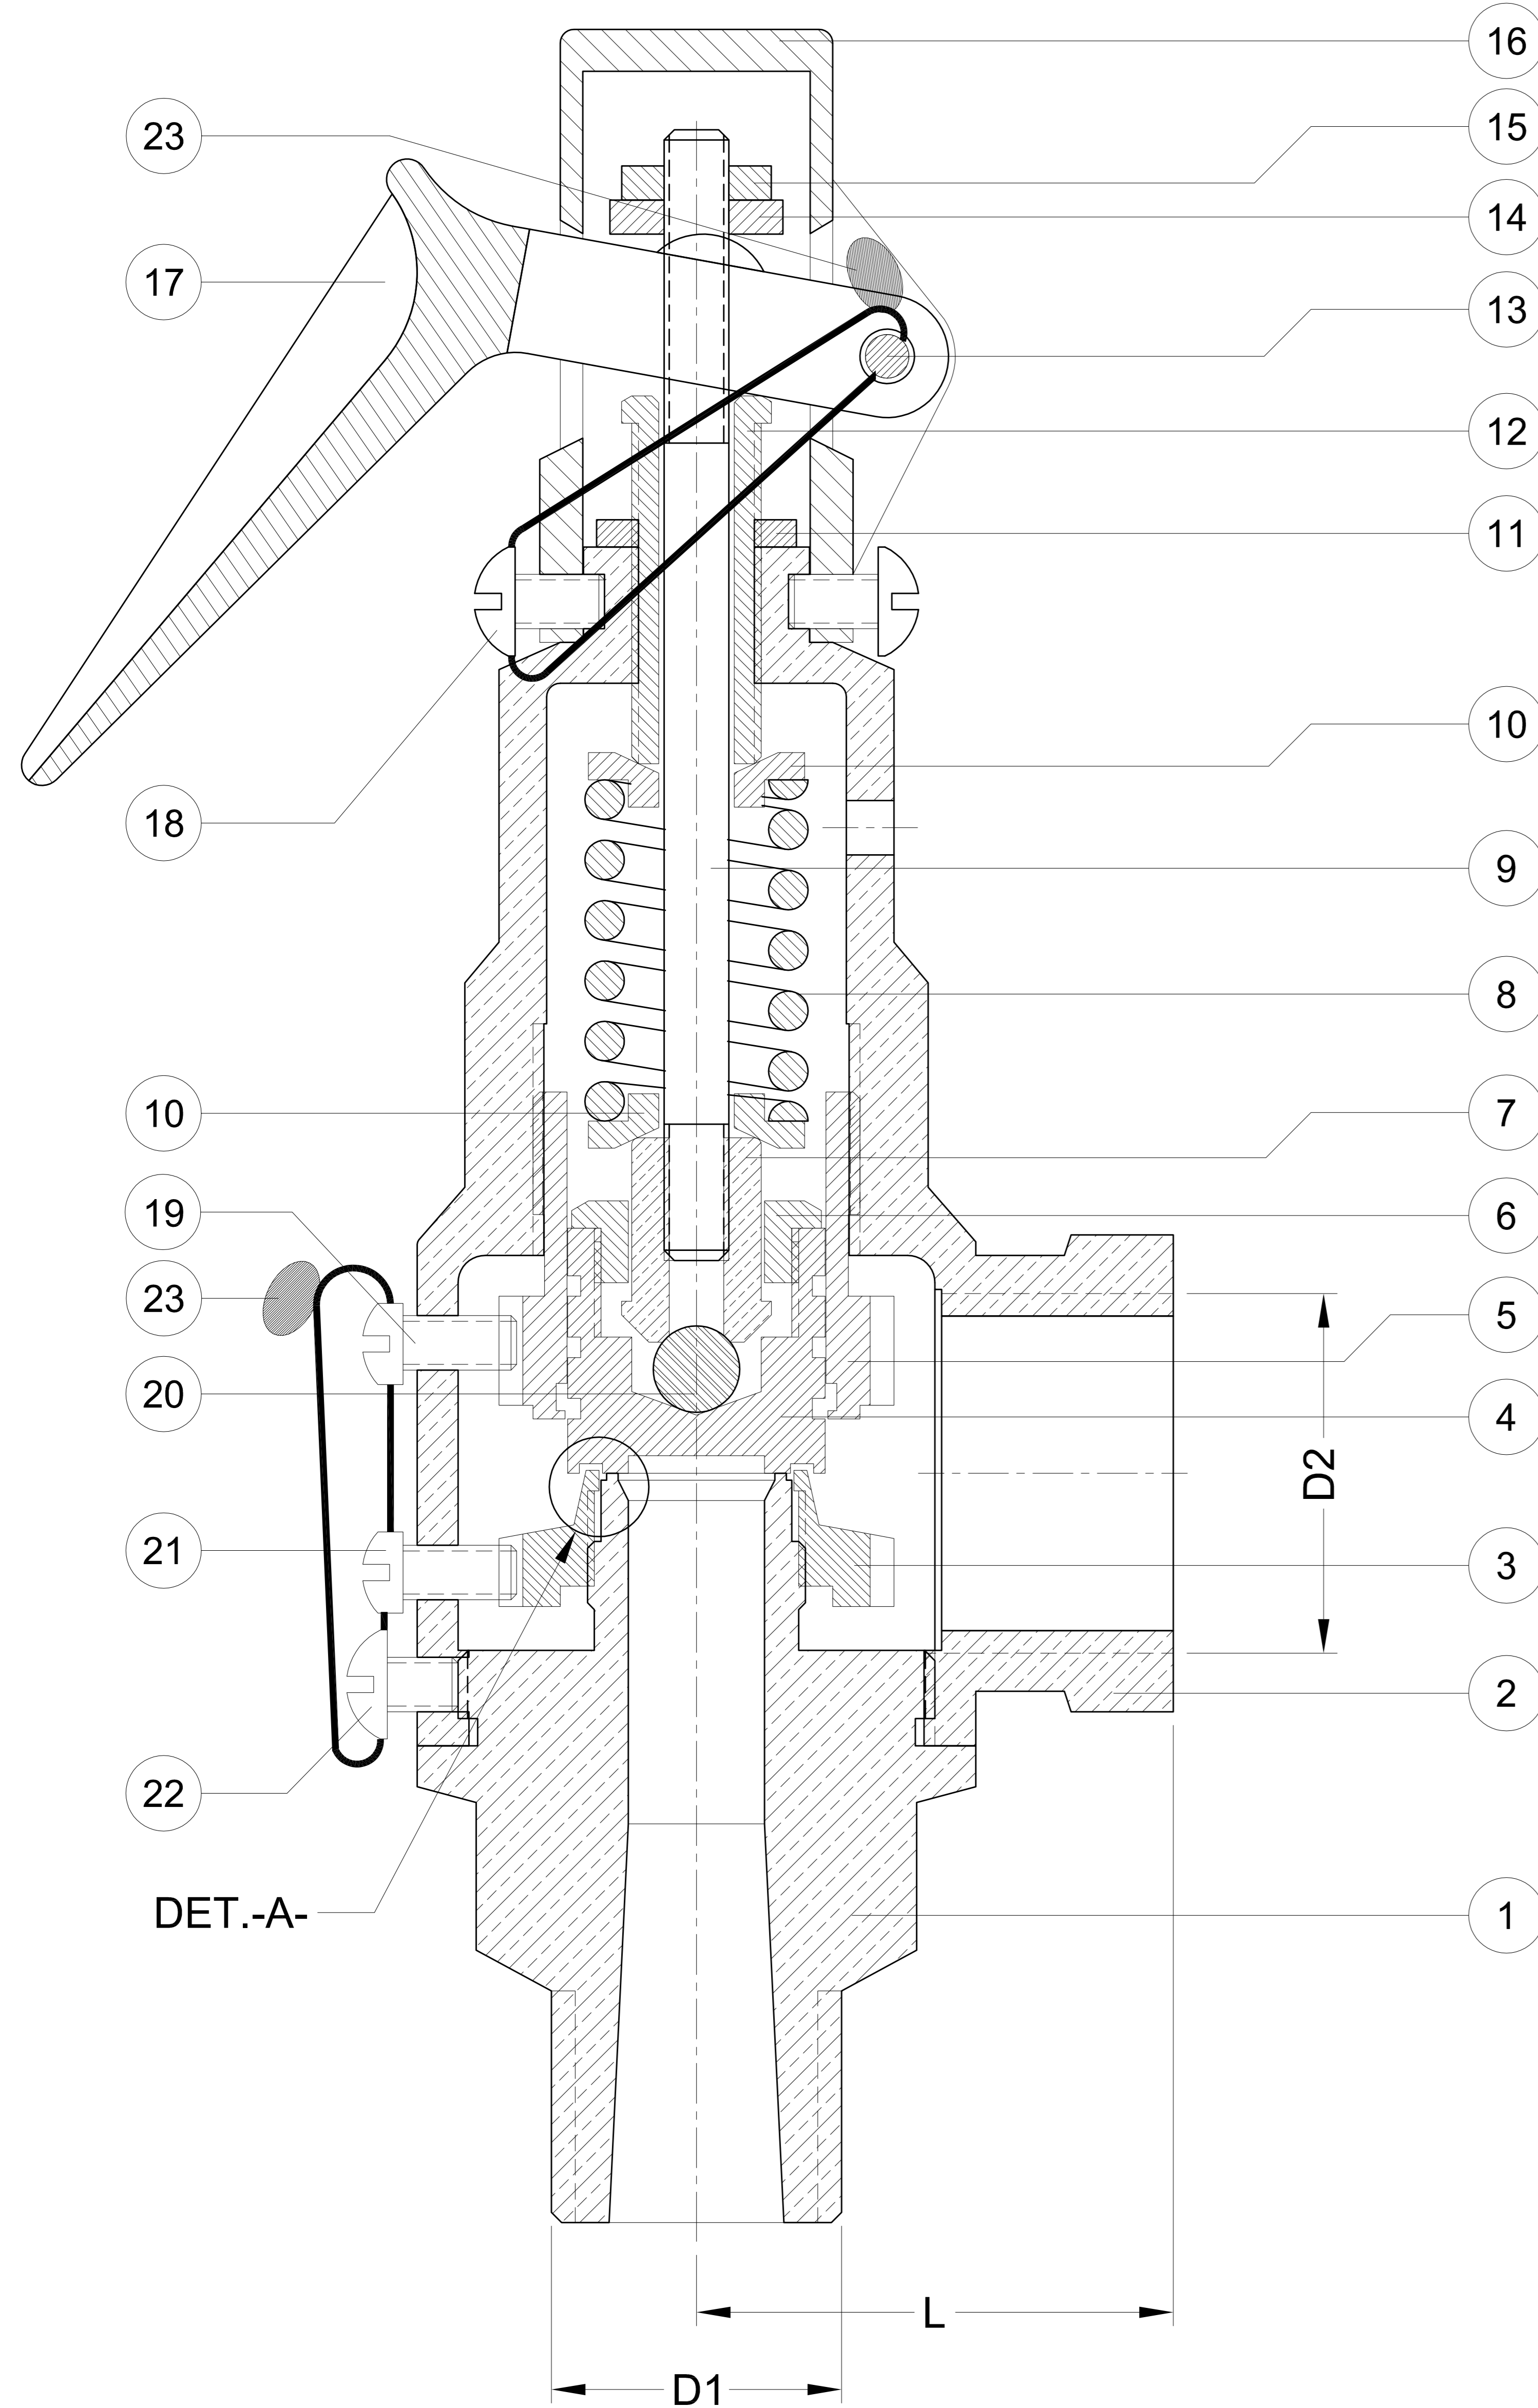

FICHA TÉCNICA

**VÁLVULA DE SEGURIDAD PARA VAPOR Y AIRE CON PALANCA
HNVR DE 1/2" A 2" SERIE 420**

DETALLE -B- (PLACA DE IDENTIFICACIÓN)

(UBICACIÓN PLACA DE IDENTIFICACIÓN)

PRUEBA DE APERTURA. (PSI)	PRESIÓN MÍNIMA = 30, PRESIÓN MÁXIMA 200.						
IDENTIFICACIÓN:	HELBERT, TAMAÑO DE VÁLVULA PRESIÓN DE CALIBRACIÓN, MODELO, SERIE (VER DET.-B- PLACA DE IDENTIFICACIÓN)						
PESO TOTAL:	770 gr	810 gr	1140 gr	2700 gr	4500 gr		
L (LONGITUD DE CONEXIÓN - SALIDA)	35 mm.	35 mm.	40 mm.	56 mm.	70 mm.		
D2 (ROSCA DE CONEXIÓN - HEMBRA)	3/4"x14h-NPT	3/4"x14h-NPT	1"x14h-NPT	1-1/2"x11.5h-NPT	2"x11.5h-NPT		
D1 (ROSCA DE CONEXIÓN - MACHO)	1/2"x14h-NPT	3/4"x14h-NPT	1"x14h-NPT	1-1/2"x11.5h-NPT	2"x11.5h-NPT		
25	REMACHES PLACA IDENTIFICACIÓN	2	ALUMINIO	ALUMINIO	ALUMINIO	ALUMINIO	
24	PLACA DE IDENTIFICACIÓN	1	ACERO INOXIDABLE	ACERO INOXIDABLE	ACERO INOXIDABLE	ACERO INOXIDABLE	
23	SELLO DE SEGURIDAD	2	PLOMO	PLOMO	PLOMO	PLOMO	
22	TORNILLO FIJACIÓN CONECTOR	1	LATÓN	LATÓN	LATÓN	LATÓN	
21	TORNILLO FIJACIÓN REGULADOR	1	LATÓN	LATÓN	LATÓN	LATÓN	
20	ESFERA	1	ACERO INOXIDABLE	ACERO INOXIDABLE	ACERO INOXIDABLE	ACERO INOXIDABLE	
19	TORNILLO FIJACIÓN GUÍA TAPÓN	1	LATÓN	LATÓN	LATÓN	LATÓN	
18	TORNILLO FIJACIÓN CAPERUZA	2	LATÓN	LATÓN	LATÓN	LATÓN	
17	PALANCA	1	BRONCE	BRONCE	BRONCE	BRONCE	
16	CAPERUZA	1	BRONCE	BRONCE	BRONCE	BRONCE	
15	ANILLO VÁSTAGO	1	LATÓN	LATÓN	LATÓN	LATÓN	
14	TUERCA VÁSTAGO	1	LATÓN	LATÓN	LATÓN	LATÓN	
13	PIN PASADOR	1	LATÓN	LATÓN	LATÓN	LATÓN	
12	TORNILLO DE GRADUACIÓN	1	LATÓN	LATÓN	LATÓN	LATÓN	
11	CONTRATUERCA - TORNILLO GRAD.	1	LATÓN	LATÓN	LATÓN	LATÓN	
10	GUÍA RESORTE	2	LATÓN	LATÓN	LATÓN	LATÓN	
9	VÁSTAGO	1	ACERO INOXIDABLE	ACERO INOXIDABLE	ACERO INOXIDABLE	ACERO INOXIDABLE	
8	RESORTE	1	ACERO INOXIDABLE	ACERO INOXIDABLE	ACERO INOXIDABLE	ACERO INOXIDABLE	
7	GUÍA VÁSTAGO	1	LATÓN	LATÓN	LATÓN	LATÓN	
6	TUERCA TAPÓN	1	LATÓN	LATÓN	LATÓN	LATÓN	
5	GUÍA TAPÓN	1	BRONCE	BRONCE	BRONCE	BRONCE	
4	TAPÓN	1	LATÓN	LATÓN	LATÓN	BRONCE	
3	REGULADOR	1	BRONCE	BRONCE	BRONCE	BRONCE	
2	CUERPO	1	BRONCE	BRONCE	BRONCE	BRONCE	
1	CONECTOR	1	BRONCE	BRONCE	BRONCE	BRONCE	
No.	DESCRIPCIÓN	CAN.	HNVR 012	HNVR 019	HNVR 025	HNVR 038	HNVR 050